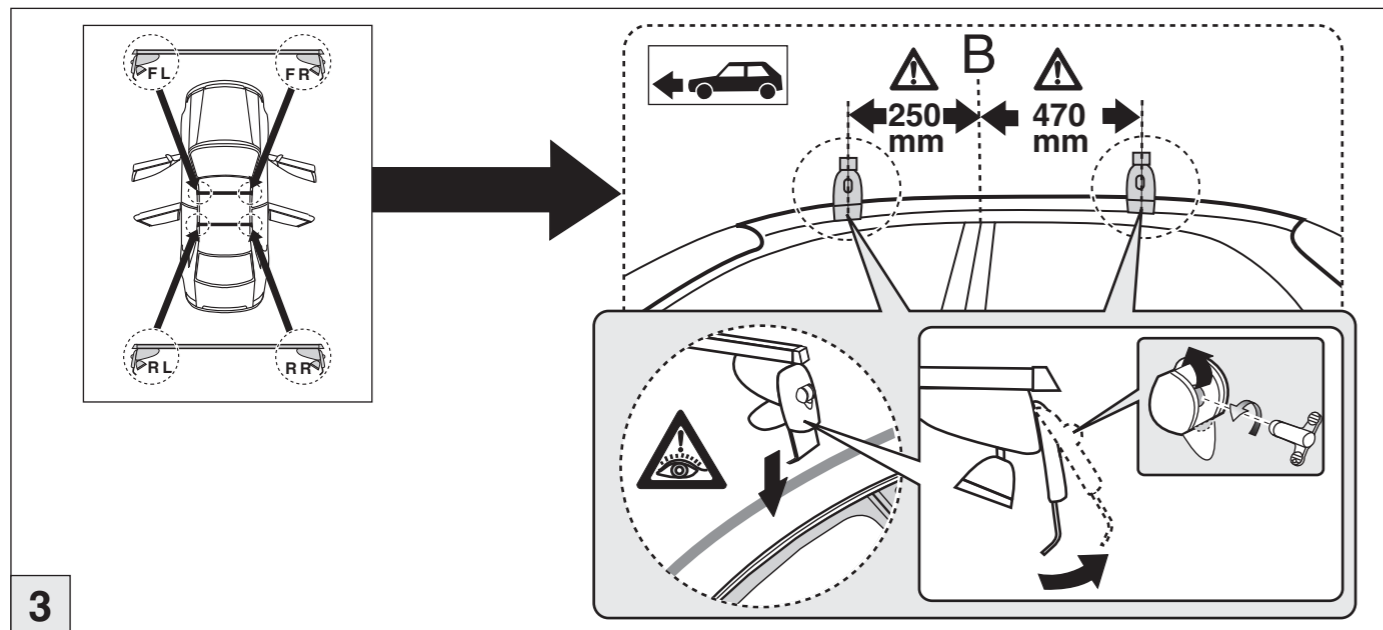

Part-No. : 044 026

Part-No. : 045 026

Atera
MADE IN GERMANY
Atera GmbH
Im Herrach 1
D-88299 Leutkirch
Internet: www.atera.de

Atera SIGNO

Ford
Fiesta 5-türig 04/2002–10/2008

Atera SIGNO

Ford
Fiesta 5-türig 04/2002–10/2008