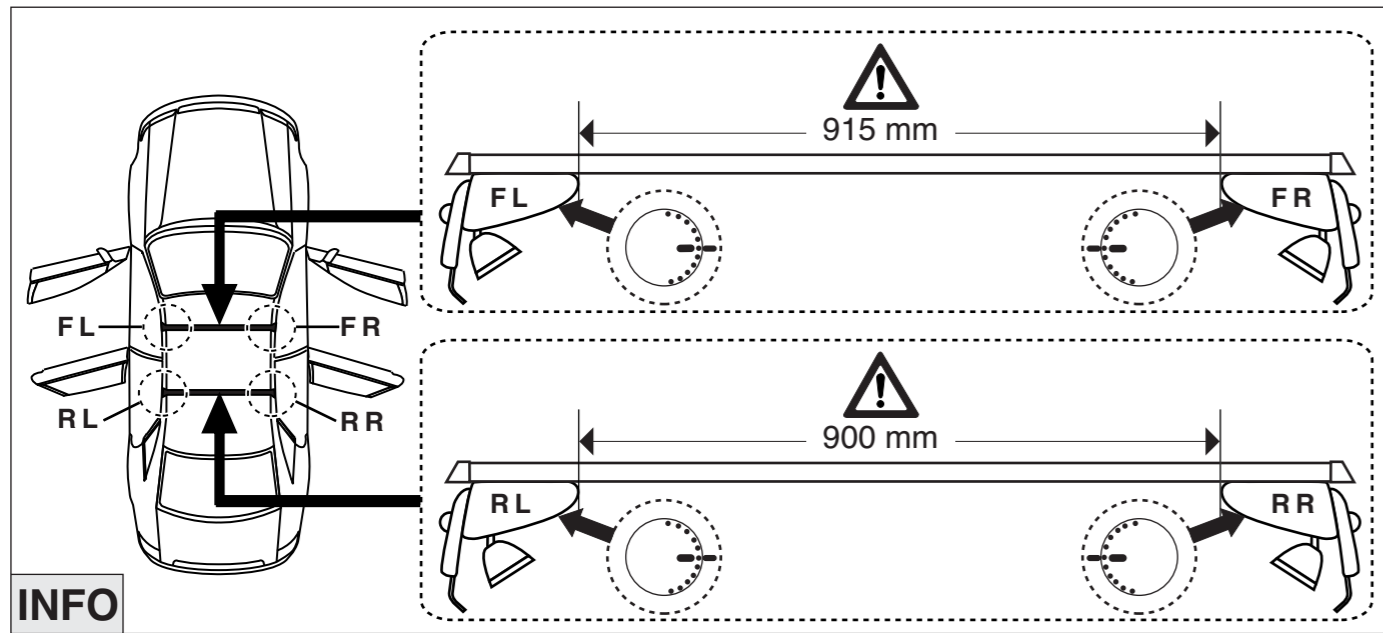

Part-No. : 044 026

Part-No. : 045 026

Atera
MADE IN GERMANY
Atera GmbH
Im Herrach 1
D-88299 Leutkirch
Internet: www.atera.de

Atera SIGNO

Ford
Fiesta 5-türig 04/2002–10/2008

Atera SIGNO

Ford
Fiesta 5-türig 04/2002–10/2008