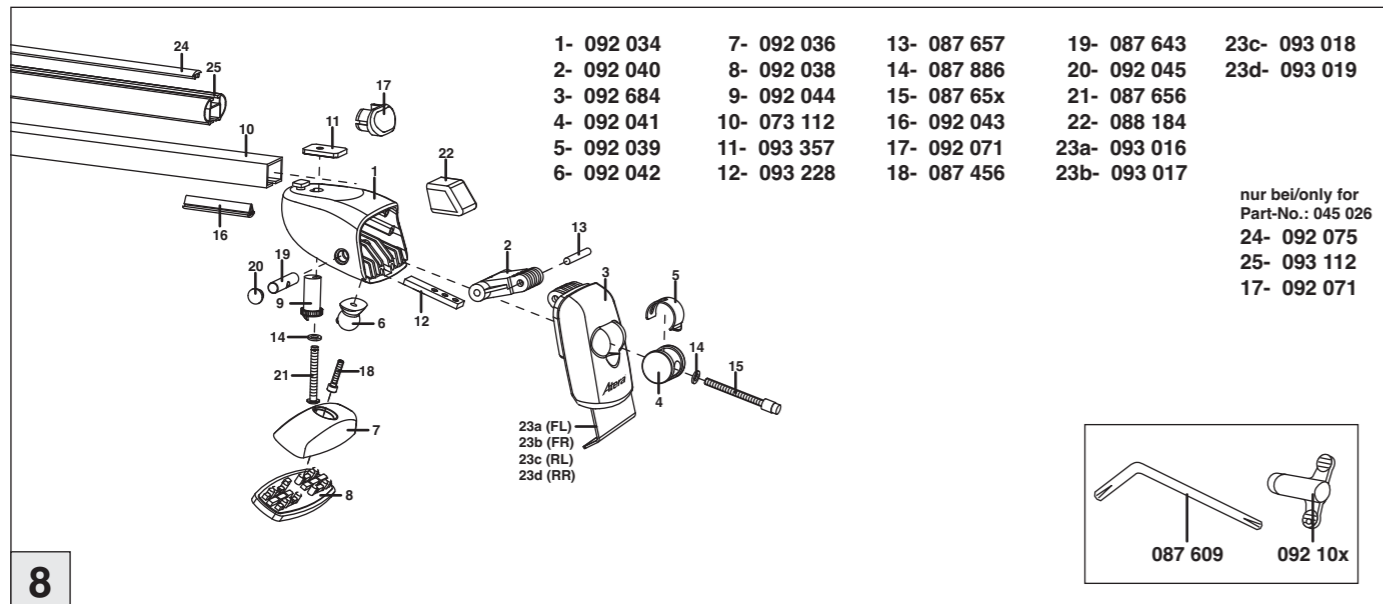

Atera SIGNO

Ford
Fiesta 5-türig 04/2002–10/2008

6

nur bei / only for Part-No.: 045 026

7

8

Atera SIGNO

Ford
Fiesta 5-türig 04/2002–10/2008

Part-No. : 044 026

Part-No. : 045 026

Atera
MADE IN GERMANY
Atera GmbH
Im Herrach 1
D-88299 Leutkirch
Internet: www.atera.de

Atera SIGNO

Ford
Fiesta 5-türig 04/2002–10/2008

Atera SIGNO

Ford
Fiesta 5-türig 04/2002–10/2008