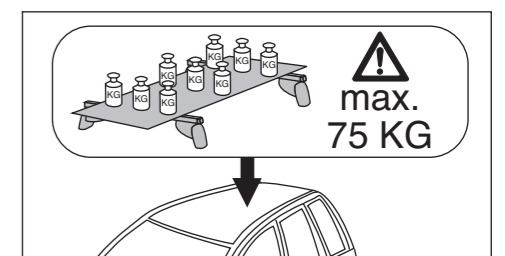

Atera SIGNO

Ford
Fiesta 5-türig 04/2002–10/2008

Part-No. : 044 026

Part-No. : 045 026

Atera
MADE IN GERMANY
Atera GmbH
Im Herrach 1
D-88299 Leutkirch
Internet: www.atera.de