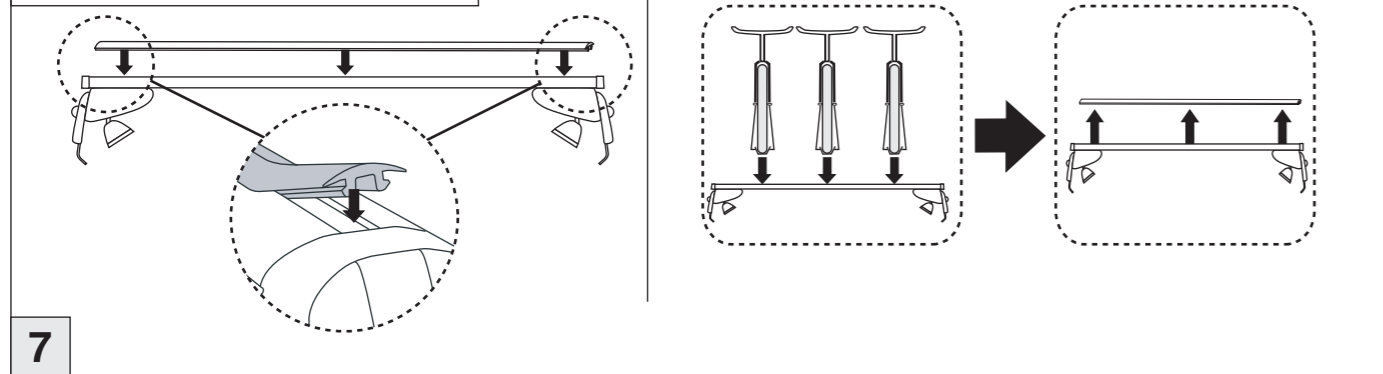

Atera SIGNO

Ford
Fiesta 5-türig 04/2002–10/2008

6

nur bei / only for Part-No.: 045 026

7

8

Atera SIGNO

Ford
Fiesta 5-türig 04/2002–10/2008

Part-No. : 044 026

Part-No. : 045 026

Atera
MADE IN GERMANY
Atera GmbH
Im Herrach 1
D-88299 Leutkirch
Internet: www.atera.de

Atera SIGNO

Ford
Fiesta 5-türig 04/2002–10/2008

Atera SIGNO

Ford
Fiesta 5-türig 04/2002–10/2008