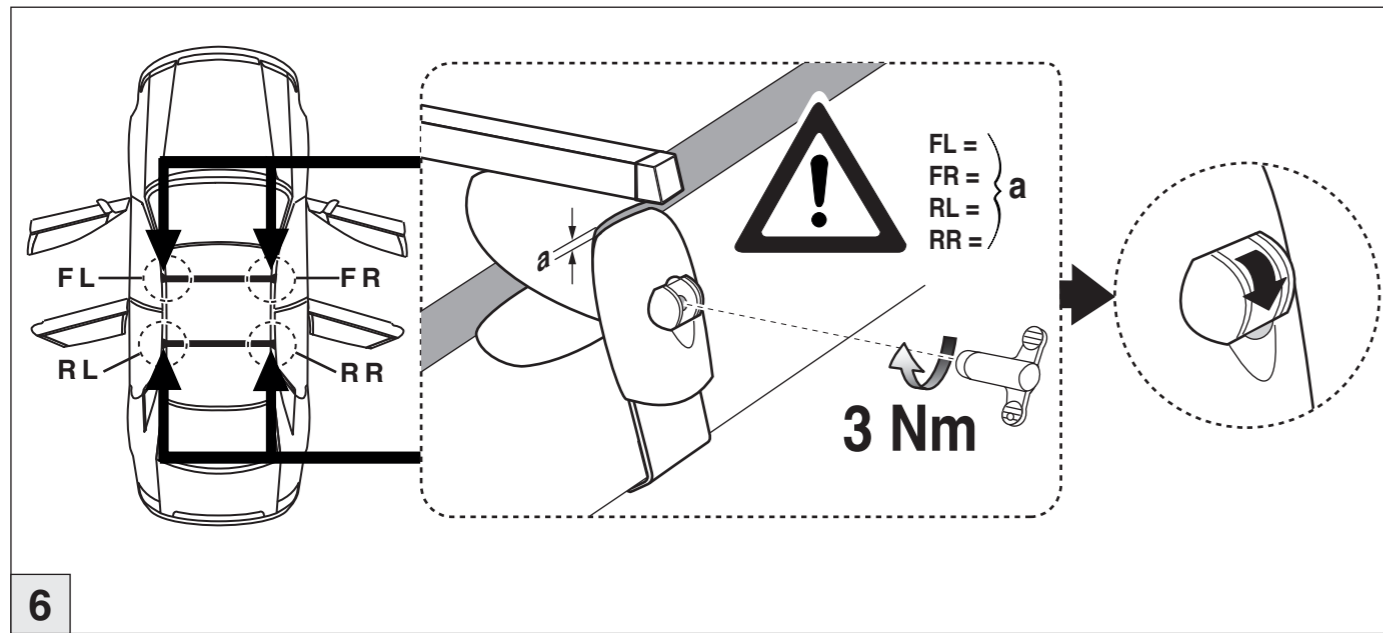

Atera SIGNO

Ford
Fiesta 5-türig 04/2002–10/2008

6

nur bei / only for Part-No.: 045 026

7

8

Atera SIGNO

Ford
Fiesta 5-türig 04/2002–10/2008

Part-No. : 044 026

Part-No. : 045 026

Atera
MADE IN GERMANY
Atera GmbH
Im Herrach 1
D-88299 Leutkirch
Internet: www.atera.de

Atera SIGNO

Ford
Fiesta 5-türig 04/2002–10/2008

Atera SIGNO

Ford
Fiesta 5-türig 04/2002–10/2008